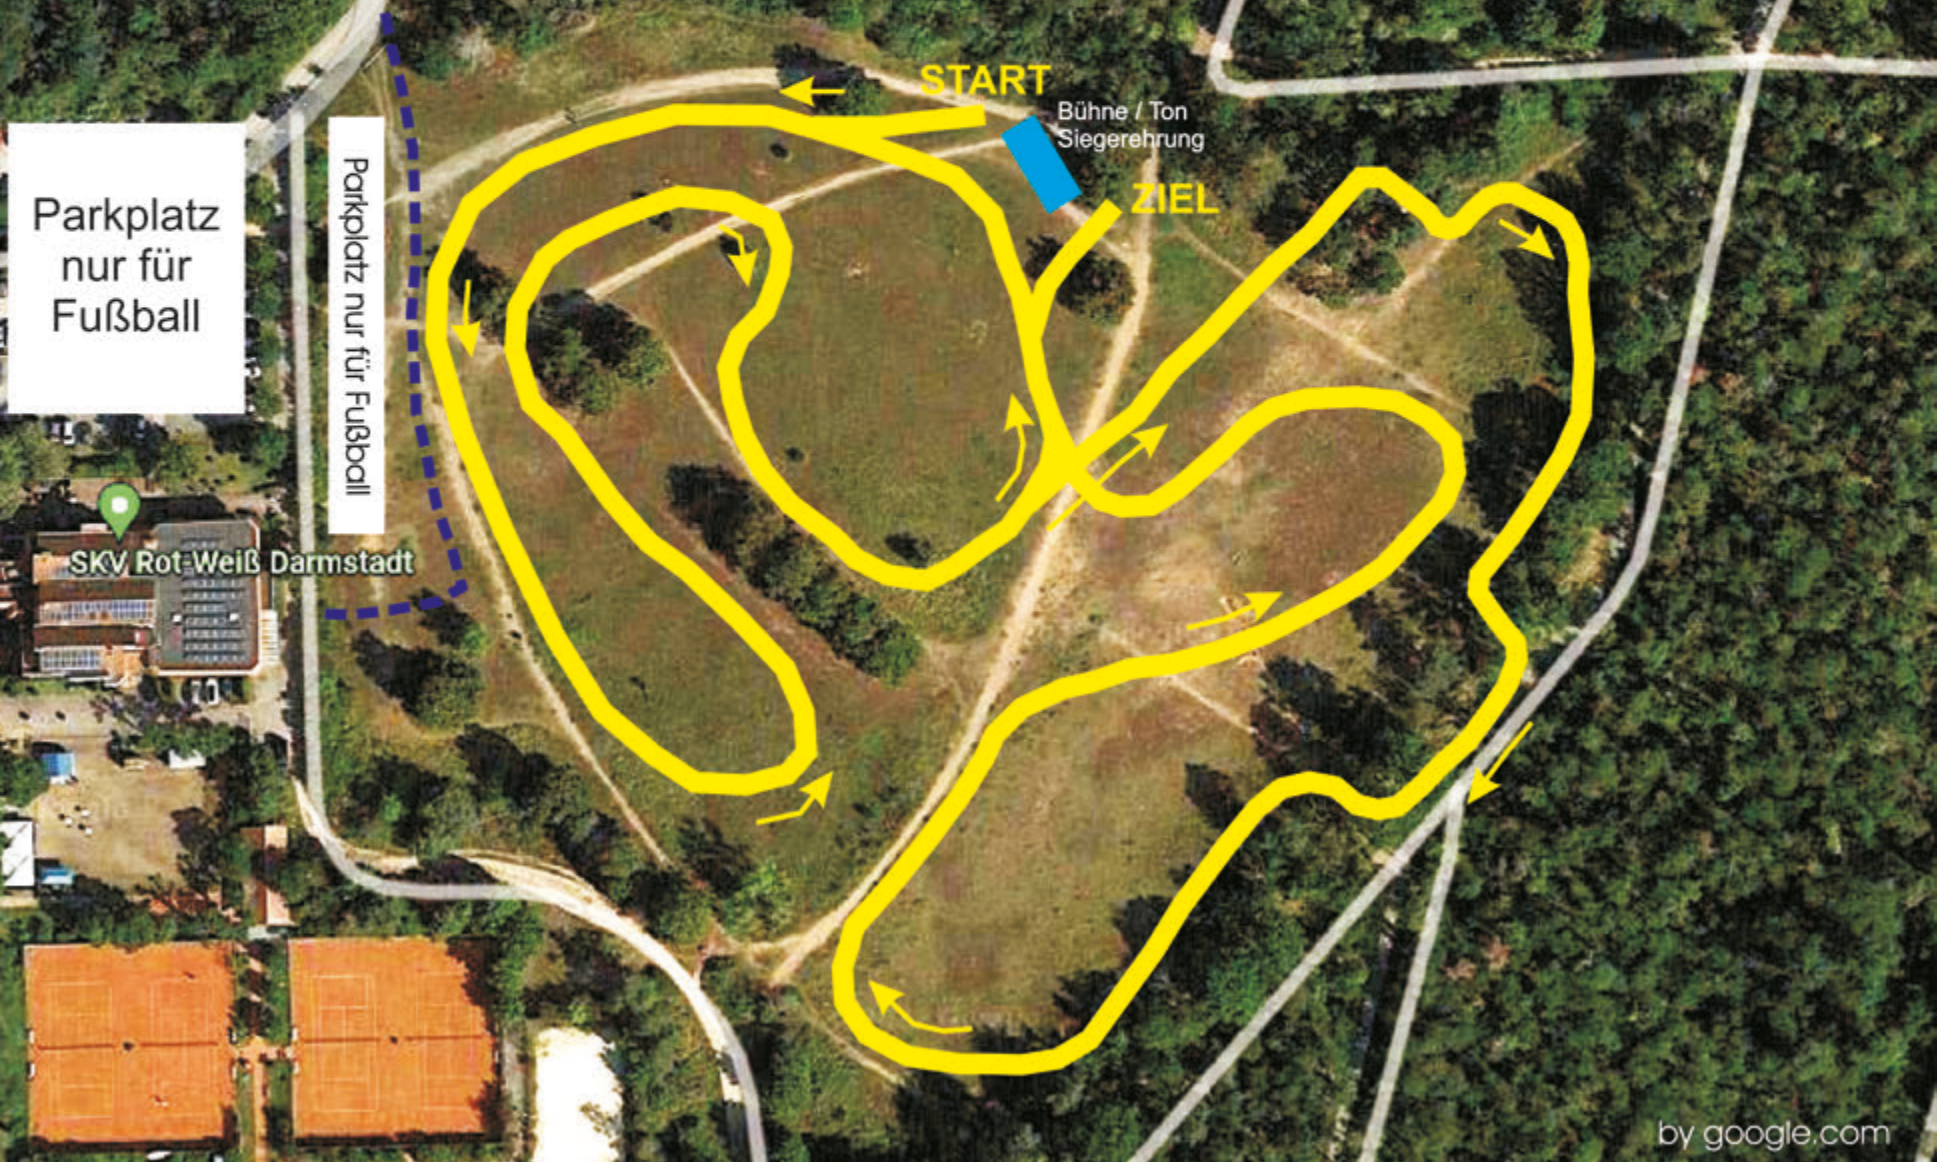

Strecken-/ Lageplan Darmstadt-Cross

Parkplatz
nur für
Fußball

Parkplatz
nur für Fußball

SKV Rot-Weiß Darmstadt

Einlass-Check

Musikzug Darmstadt e.V.

Startnummernausgabe
Catering
Promo: Udo Lohrengel

START

Bühne / Ton
Siegerehrung

ZIEL